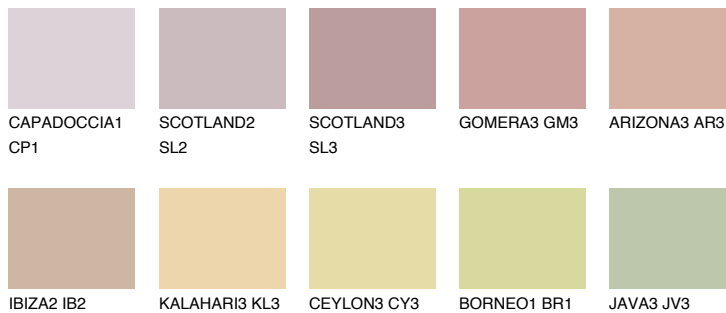

**UMBRIA2 UM2**

48% **TSR** 58%

**Kompatibilna boja**

**BOJE PALETE COLOURS OF NATURE**

**Boje palete Intense**

Više informacija o žbukama i bojama, možete pronaći na  
[www.ceresit.ba](http://www.ceresit.ba)

\*Predstavljene boje odnose se na žbuke i boje koje nudi Ceresit. Zbog upotrebe digitalnih tehnika, predstavljene boje možda ne odgovaraju u potpunosti stvarnim bojama. Preporučujemo provjeru jedinstvenih uzoraka boja.