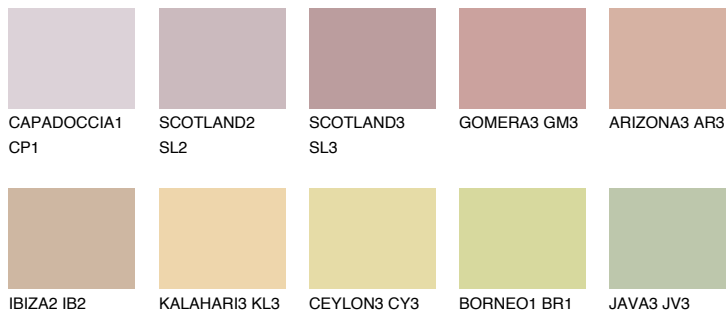


**UMBRIA2 UM2**☀ 48% **TSR 58%****Kompatibilna boja****BOJE PALETE COLOURS OF NATURE****Boje palete Intense**

Više informacija o žbukama i bojama, možete pronaći na
www.ceresit.ba