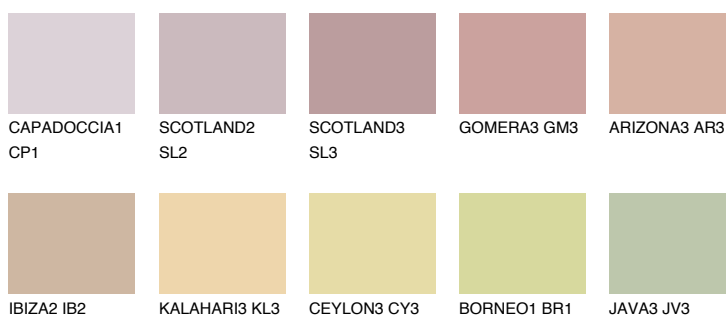

**UMBRIA2 UM2**48% **TSR** 58%**Kompatibilna boja****BOJE PALETE COLOURS OF NATURE****Boje palete Intense**

Više informacija o žbukama i bojama, možete pronaći na
www.ceresit.ba