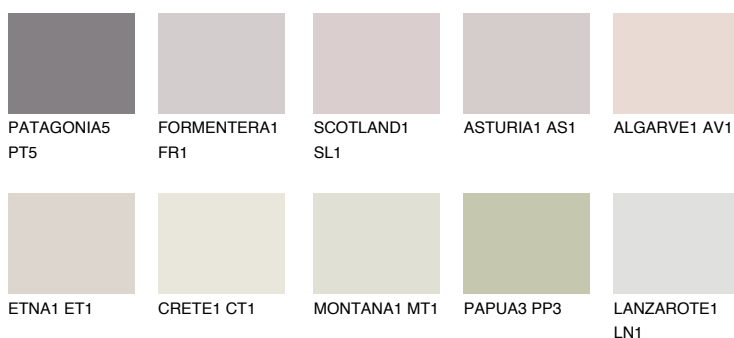


**UMBRIA1 UM1**69% **TSR** 71%**Kompatibilna boja****BOJE PALETE COLOURS OF NATURE****Boje palete Intense**

Više informacija o žbukama i bojama, možete pronaći na  
[www.ceresit.ba](http://www.ceresit.ba)