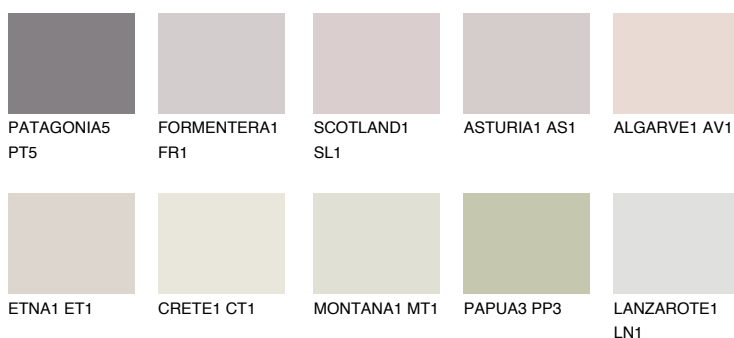


**UMBRIA1 UM1**69% **TSR** 71%**Kompatibilna boja****BOJE PALETE COLOURS OF NATURE****Boje palete Intense**

Više informacija o žbukama i bojama, možete pronaći na
www.ceresit.ba