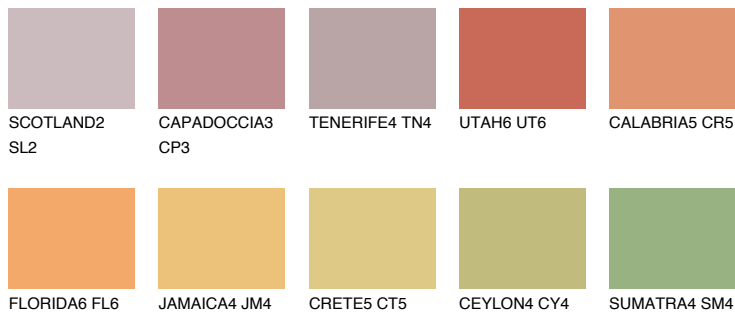

**CALABRIA6 CR6**33% **TSR** 50%**Kompatibilna boja****BOJE PALETE COLOURS OF NATURE****Boje palete Intense**

Više informacija o žbukama i bojama, možete pronaći na
www.ceresit.ba