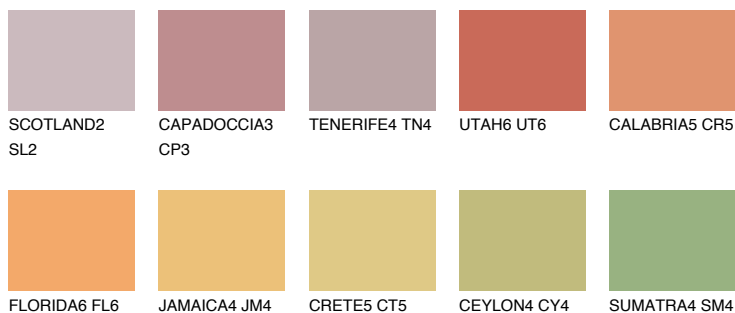

**CALABRIA6 CR6**33% **TSR** 50%**Kompatibilna boja****BOJE PALETE COLOURS OF NATURE****Boje palete Intense**

Više informacija o žbukama i bojama, možete pronaći na
www.ceresit.ba