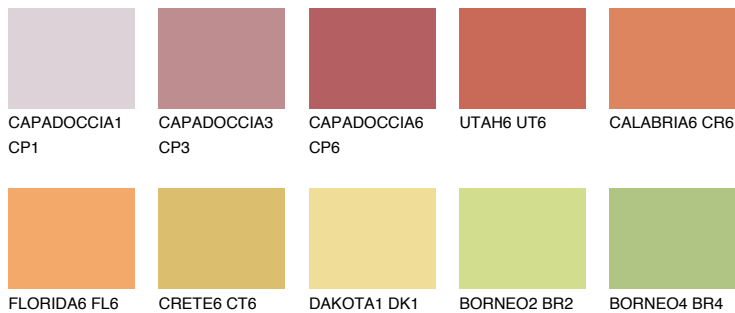

**CALABRIA5 CR5**38% **TSR** 51%**Kompatibilna boja****BOJE PALETE COLOURS OF NATURE****Boje palete Intense**

Više informacija o žbukama i bojama, možete pronaći na  
[www.ceresit.ba](http://www.ceresit.ba)