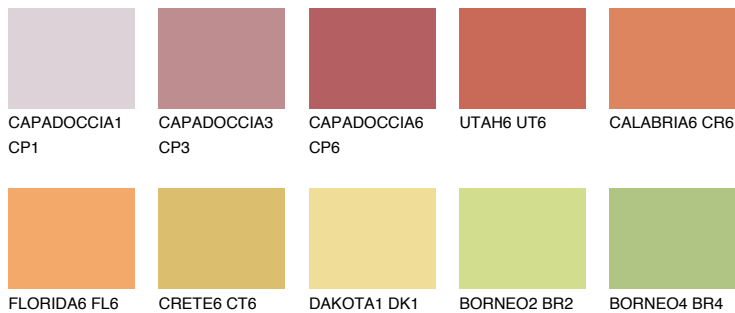

**CALABRIA5 CR5**38% **TSR** 51%**Kompatibilna boja****BOJE PALETE COLOURS OF NATURE****Boje palete Intense**

Više informacija o žbukama i bojama, možete pronaći na
www.ceresit.ba