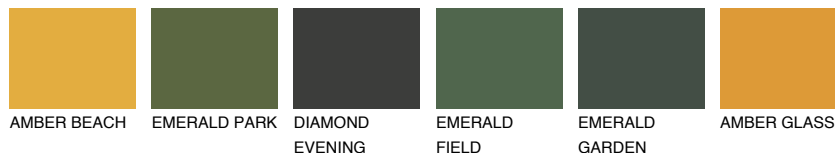

**CALABRIA4 CR4**● 44% **TSR** 58%**Kompatibilna boja****BOJE PALETE COLOURS OF NATURE****Boje palete Intense**

Više informacija o žbukama i bojama, možete pronaći na
www.ceresit.ba