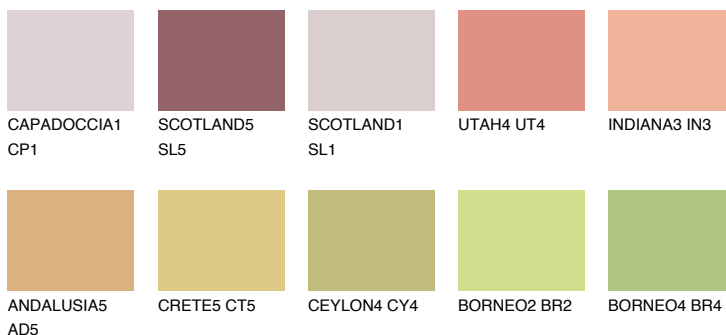

**CALABRIA4 CR4**☀ 44% **TSR** 58%**Kompatibilna boja****BOJE PALETE COLOURS OF NATURE****Boje palete Intense**

Više informacija o žbukama i bojama, možete pronaći na
www.ceresit.ba