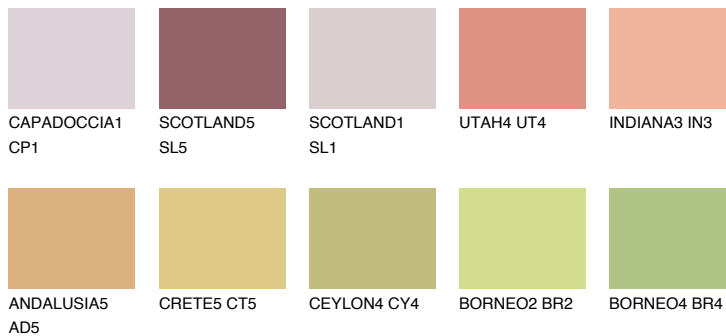

**CALABRIA4 CR4**● 44% **TSR** 58%**Kompatibilna boja****BOJE PALETE COLOURS OF NATURE****Boje palete Intense**

Više informacija o žbukama i bojama, možete pronaći na
www.ceresit.ba