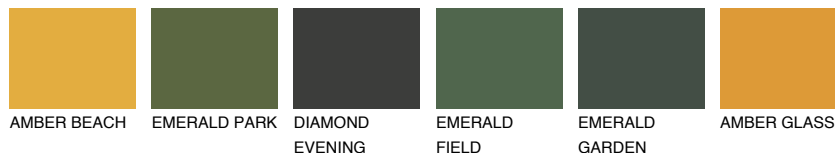

**CALABRIA4 CR4**☀ 44% **TSR** 58%**Kompatibilna boja****BOJE PALETE COLOURS OF NATURE****Boje palete Intense**

Više informacija o žbukama i bojama, možete pronaći na
www.ceresit.ba