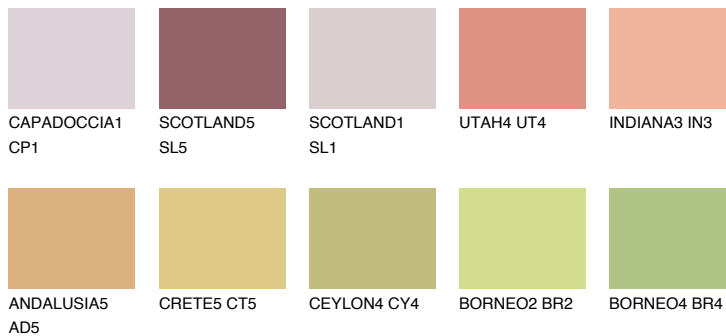

**CALABRIA4 CR4**☀ 44% **TSR** 58%**Kompatibilna boja****BOJE PALETE COLOURS OF NATURE****Boje palete Intense**

Više informacija o žbukama i bojama, možete pronaći na
www.ceresit.ba