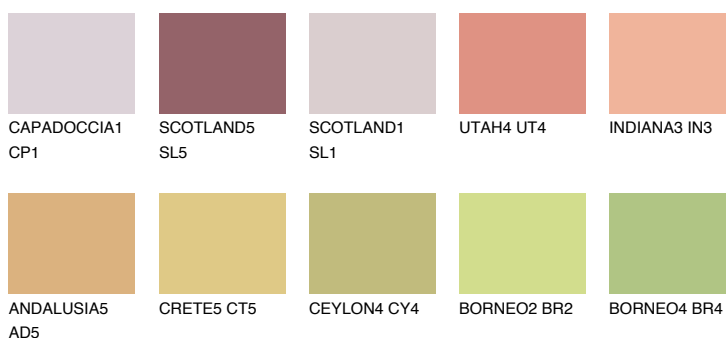

**CALABRIA4 CR4**☀ 44% **TSR** 58%**Kompatibilna boja****BOJE PALETE COLOURS OF NATURE****Boje palete Intense**

Više informacija o žbukama i bojama, možete pronaći na
www.ceresit.ba