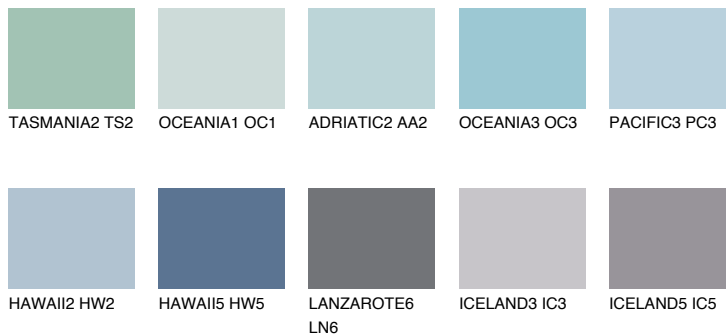

**PACIFIC4 PC4**55% **TSR** 61%**Kompatibilna boja****BOJE PALETE COLOURS OF NATURE****Boje palete Intense**

Više informacija o žbukama i bojama, možete pronaći na
www.ceresit.ba