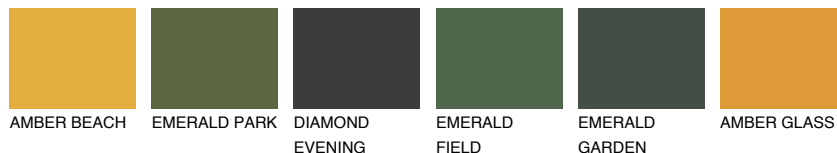

**CALABRIA3 CR3**☀️ 49%    **TSR 60%****Kompatibilna boja****BOJE PALETE COLOURS OF NATURE****Boje palete Intense**

Više informacija o žbukama i bojama, možete pronaći na  
[www.ceresit.ba](http://www.ceresit.ba)

\*Predstavljene boje odnose se na žbuke i boje koje nudi Ceresit. Zbog upotrebe digitalnih tehnika, predstavljene boje možda ne odgovaraju u potpunosti stvarnim bojama. Preporučujemo provjeru jedinstvenih uzoraka boja.