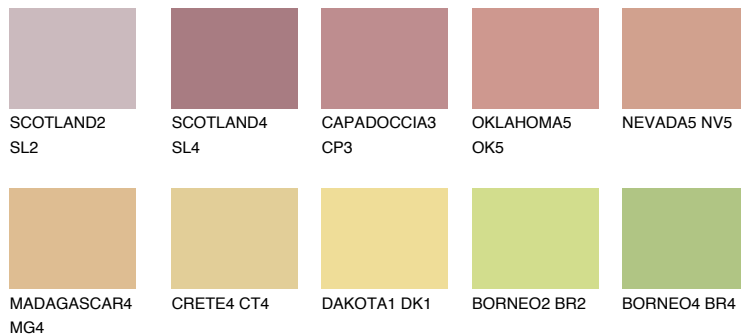

**CALABRIA3 CR3**☀️ 49%    **TSR 60%****Kompatibilna boja****BOJE PALETE COLOURS OF NATURE****Boje palete Intense**

Više informacija o žbukama i bojama, možete pronaći na  
[www.ceresit.ba](http://www.ceresit.ba)

\*Predstavljene boje odnose se na žbuke i boje koje nudi Ceresit. Zbog upotrebe digitalnih tehnika, predstavljene boje možda ne odgovaraju u potpunosti stvarnim bojama. Preporučujemo provjeru jedinstvenih uzoraka boja.