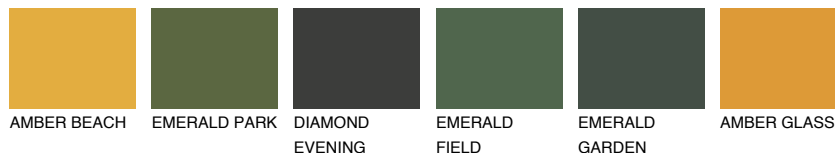

**CALABRIA3 CR3**49% **TSR** 60%**Kompatibilna boja****BOJE PALETE COLOURS OF NATURE****Boje palete Intense**

Više informacija o žbukama i bojama, možete pronaći na
www.ceresit.ba