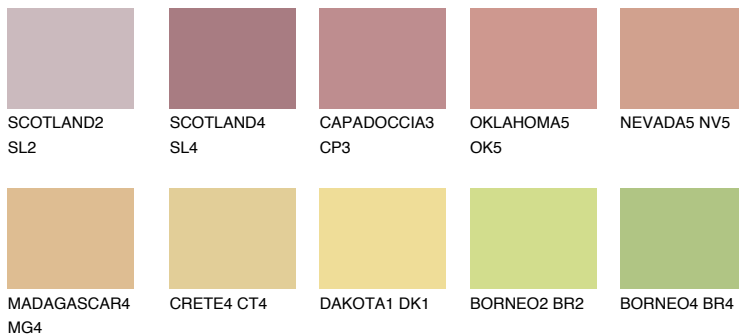

**CALABRIA3 CR3**49% **TSR** 60%**Kompatibilna boja****BOJE PALETE COLOURS OF NATURE****Boje palete Intense**

Više informacija o žbukama i bojama, možete pronaći na
www.ceresit.ba