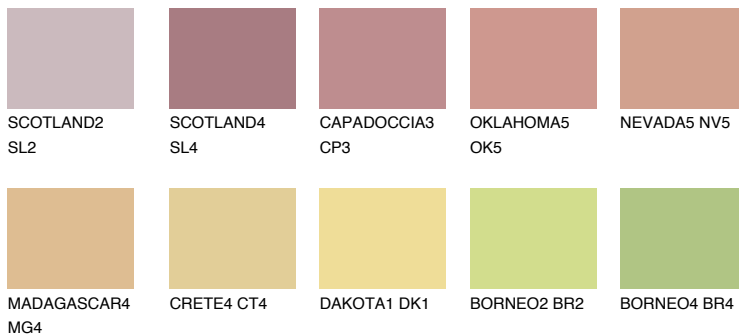


**CALABRIA3 CR3**☀ 49% **TSR** 60%**Kompatibilna boja****BOJE PALETE COLOURS OF NATURE****Boje palete Intense**

Više informacija o žbukama i bojama, možete pronaći na
www.ceresit.ba