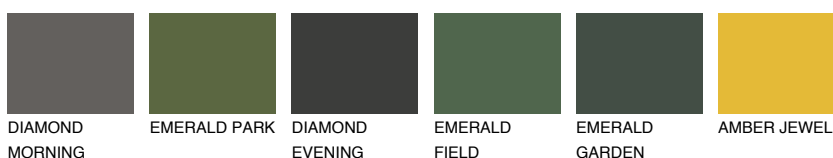

**CALABRIA2 CR2**59% **TSR** 66%**Kompatibilna boja****BOJE PALETE COLOURS OF NATURE****Boje palete Intense**

Više informacija o žbukama i bojama, možete pronaći na
www.ceresit.ba