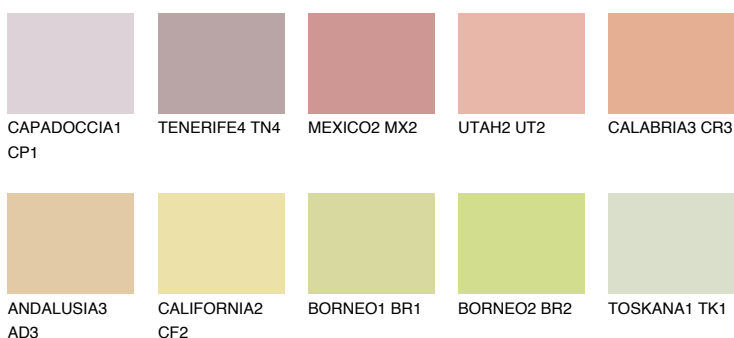

**CALABRIA2 CR2**59% **TSR** 66%**Kompatibilna boja****BOJE PALETE COLOURS OF NATURE****Boje palete Intense**

Više informacija o žbukama i bojama, možete pronaći na
www.ceresit.ba