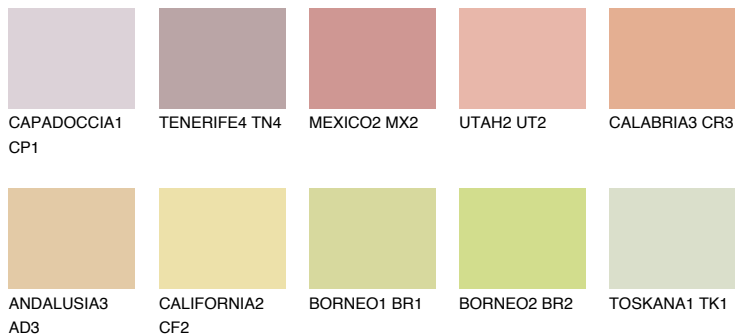

**CALABRIA2 CR2**59% **TSR** 66%**Kompatibilna boja****BOJE PALETE COLOURS OF NATURE****Boje palete Intense**

Više informacija o žbukama i bojama, možete pronaći na  
[www.ceresit.ba](http://www.ceresit.ba)