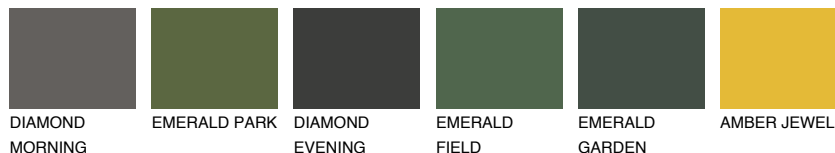

**CALABRIA2 CR2**59% **TSR** 66%**Kompatibilna boja****BOJE PALETE COLOURS OF NATURE****Boje palete Intense**

Više informacija o žbukama i bojama, možete pronaći na  
[www.ceresit.ba](http://www.ceresit.ba)