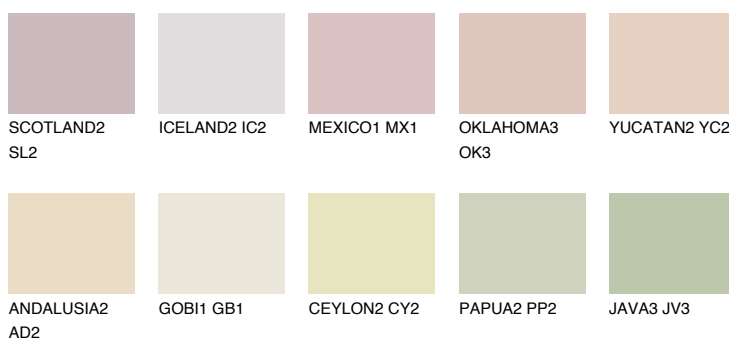


**CALABRIA1 CR1**64% **TSR** 63%**Kompatibilna boja****BOJE PALETE COLOURS OF NATURE****Boje palete Intense**

Više informacija o žbukama i bojama, možete pronaći na
www.ceresit.ba