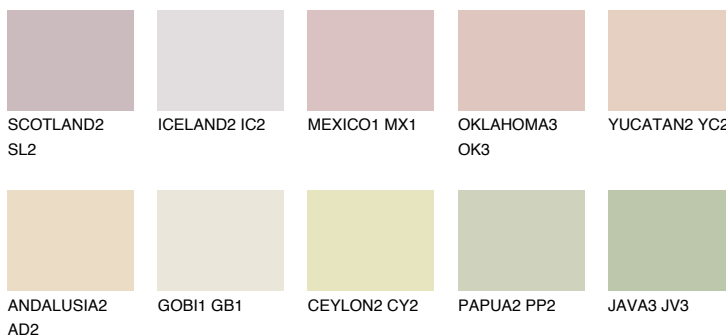

CALABRIA1 CR1

64% **TSR** 63%

Kompatibilna boja

BOJE PALETE COLOURS OF NATURE

Boje palete Intense

Više informacija o žbukama i bojama, možete pronaći na www.ceresit.ba

*Predstavljene boje odnose se na žbuke i boje koje nudi Ceresit. Zbog upotrebe digitalnih tehnika, predstavljene boje možda ne odgovaraju u potpunosti stvarnim bojama. Preporučujemo provjeru jedinstvenih uzoraka boja.