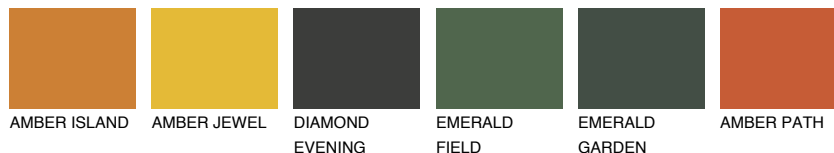

**NUBIA6 NA6**☀ 18% **TSR 42%****Kompatibilna boja****BOJE PALETE COLOURS OF NATURE****Boje palete Intense**

Više informacija o žbukama i bojama, možete pronaći na
www.ceresit.ba