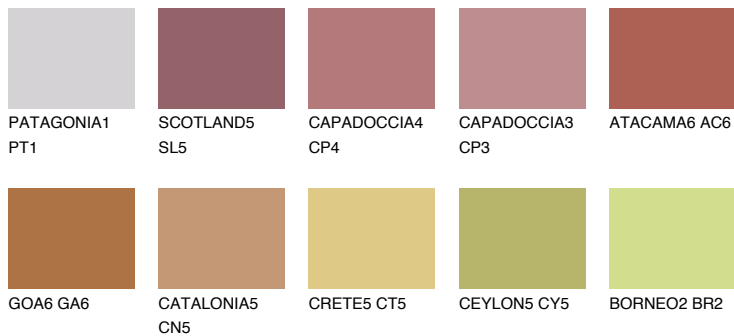


**NUBIA6 NA6**☀ 18% **TSR 42%****Kompatibilna boja****BOJE PALETE COLOURS OF NATURE****Boje palete Intense**

Više informacija o žbukama i bojama, možete pronaći na
www.ceresit.ba