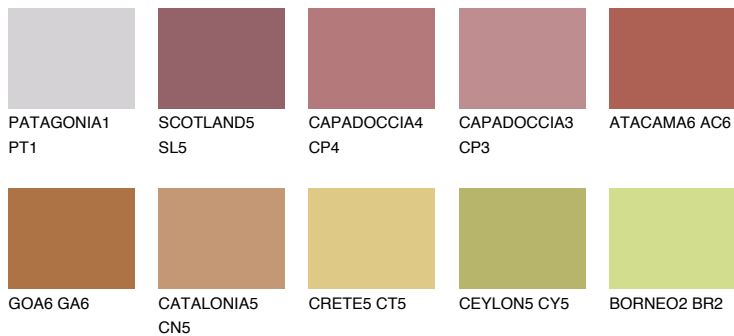

**NUBIA6 NA6**☀ 18% **TSR 42%****Kompatibilna boja****BOJE PALETE COLOURS OF NATURE****Boje palete Intense**

Više informacija o žbukama i bojama, možete pronaći na
www.ceresit.ba