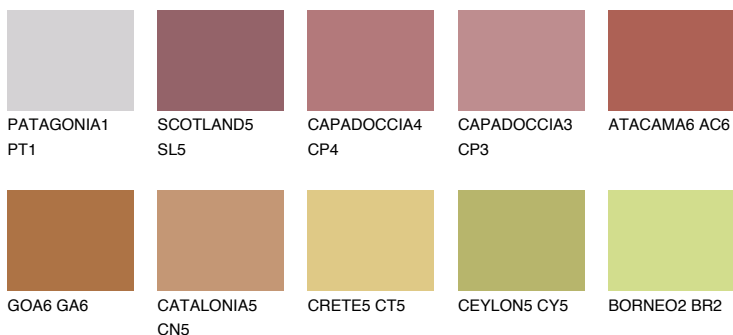

**NUBIA6 NA6**☀ 18% **TSR 42%****Kompatibilna boja****BOJE PALETE COLOURS OF NATURE****Boje palete Intense**

Više informacija o žbukama i bojama, možete pronaći na
www.ceresit.ba