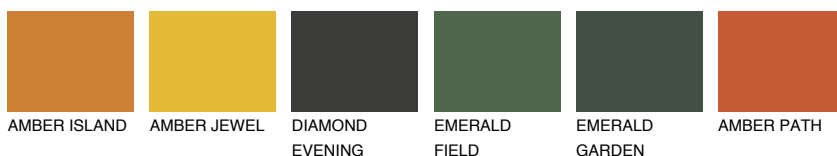

**NUBIA6 NA6**☀ 18% **TSR 42%****Kompatibilna boja****BOJE PALETE COLOURS OF NATURE****Boje palete Intense**

Više informacija o žbukama i bojama, možete pronaći na
www.ceresit.ba