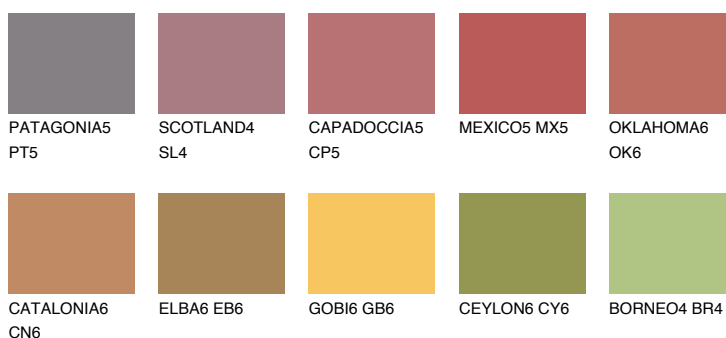

**NUBIA5 NA5**☀ 22% **TSR** 43%**Kompatibilna boja****BOJE PALETE COLOURS OF NATURE****Boje palete Intense**

Više informacija o žbukama i bojama, možete pronaći na
www.ceresit.ba