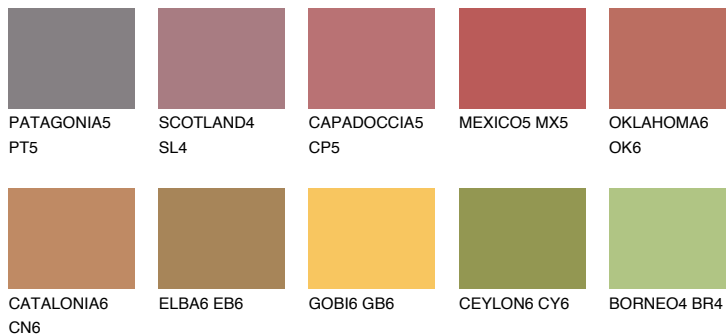


**NUBIA5 NA5**☀ 22% **TSR** 43%**Kompatibilna boja****BOJE PALETE COLOURS OF NATURE****Boje palete Intense**

Više informacija o žbukama i bojama, možete pronaći na
www.ceresit.ba