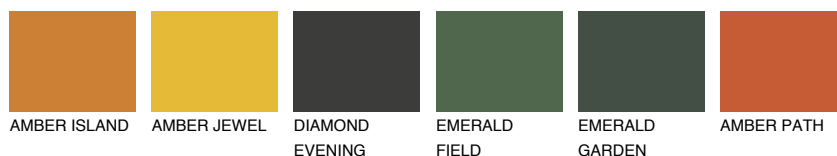

**NUBIA4 NA4**☀ 25% **TSR** 45%**Kompatibilna boja****BOJE PALETE COLOURS OF NATURE****Boje palete Intense**

Više informacija o žbukama i bojama, možete pronaći na
www.ceresit.ba