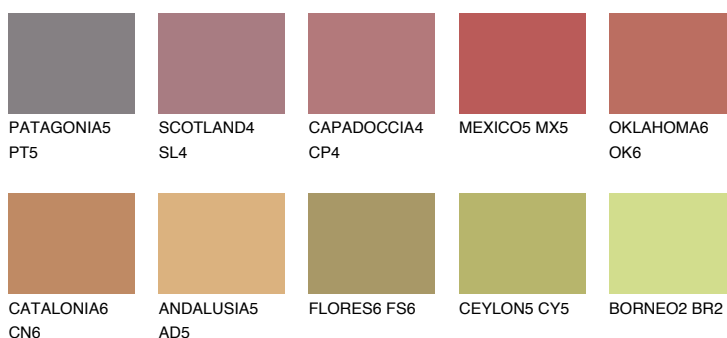

**NUBIA4 NA4**☀ 25% **TSR** 45%**Kompatibilna boja****BOJE PALETE COLOURS OF NATURE****Boje palete Intense**

Više informacija o žbukama i bojama, možete pronaći na
www.ceresit.ba