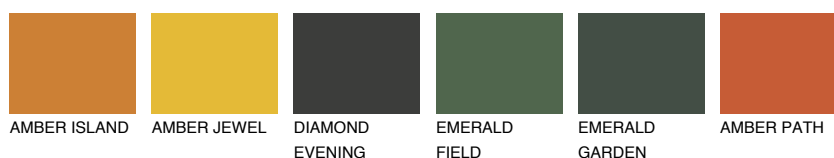

**NUBIA4 NA4**☀ 25% **TSR** 45%**Kompatibilna boja****BOJE PALETE COLOURS OF NATURE****Boje palete Intense**

Više informacija o žbukama i bojama, možete pronaći na  
[www.ceresit.ba](http://www.ceresit.ba)