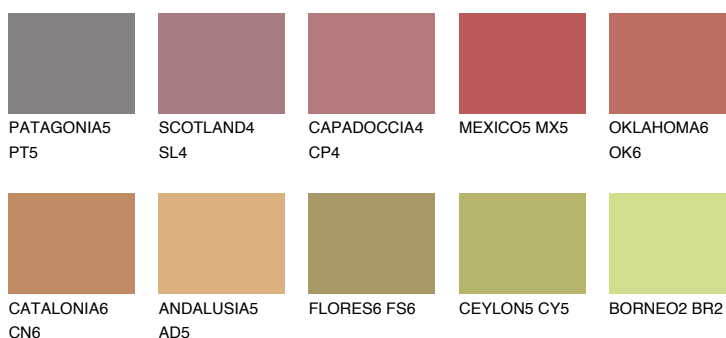

**NUBIA4 NA4**☀ 25% **TSR** 45%**Kompatibilna boja****BOJE PALETE COLOURS OF NATURE****Boje palete Intense**

Više informacija o žbukama i bojama, možete pronaći na  
[www.ceresit.ba](http://www.ceresit.ba)