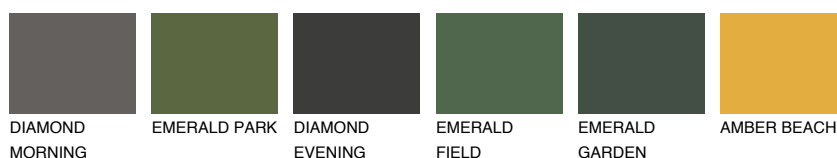

**NUBIA3 NA3**☀ 30% **TSR** 43%**Kompatibilna boja****BOJE PALETE COLOURS OF NATURE****Boje palete Intense**

Više informacija o žbukama i bojama, možete pronaći na
www.ceresit.ba