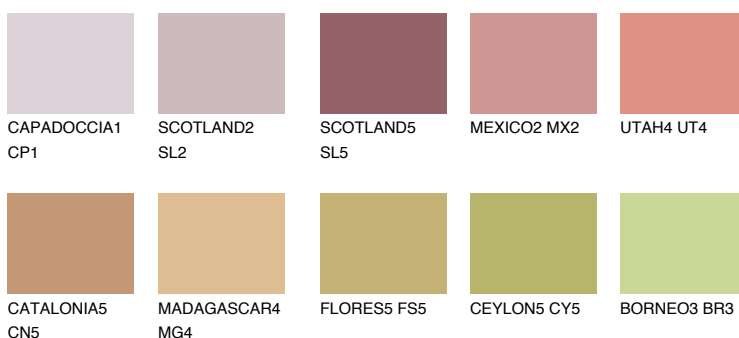

**NUBIA3 NA3**☀ 30% **TSR** 43%**Kompatibilna boja****BOJE PALETE COLOURS OF NATURE****Boje palete Intense**

Više informacija o žbukama i bojama, možete pronaći na
www.ceresit.ba