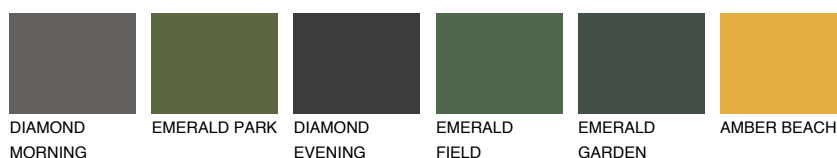

**NUBIA3 NA3**☀ 30% **TSR 43%****Kompatibilna boja****BOJE PALETE COLOURS OF NATURE****Boje palete Intense**

Više informacija o žbukama i bojama, možete pronaći na
www.ceresit.ba