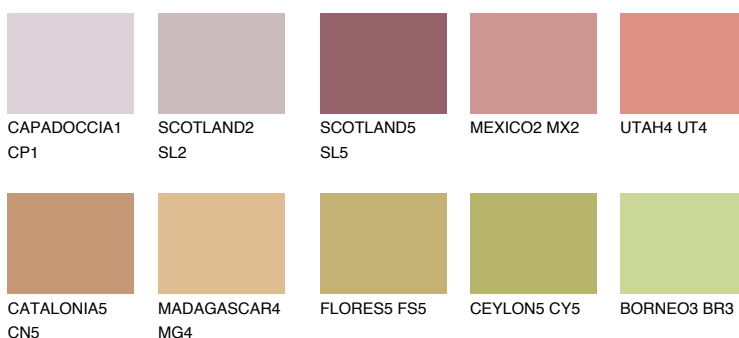

**NUBIA3 NA3**30% **TSR** 43%**Kompatibilna boja****BOJE PALETE COLOURS OF NATURE****Boje palete Intense**

Više informacija o žbukama i bojama, možete pronaći na
www.ceresit.ba