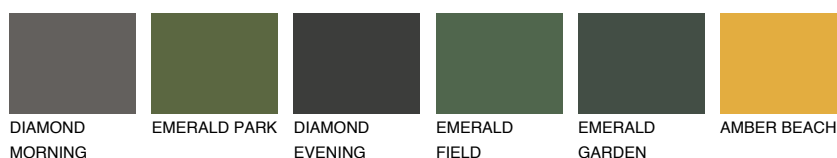

**NUBIA3 NA3**30% **TSR** 43%**Kompatibilna boja****BOJE PALETE COLOURS OF NATURE****Boje palete Intense**

Više informacija o žbukama i bojama, možete pronaći na
www.ceresit.ba