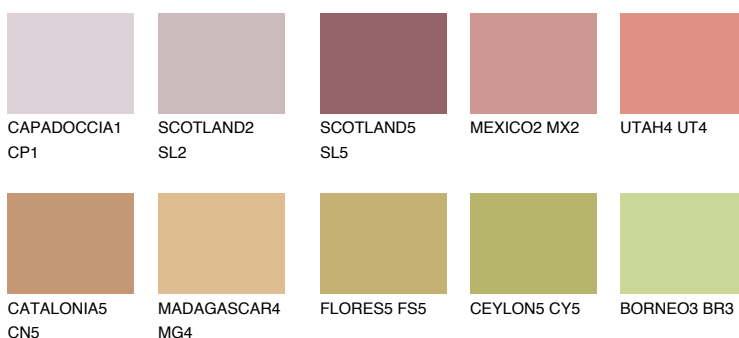

**NUBIA3 NA3**☀ 30% **TSR 43%****Kompatibilna boja****BOJE PALETE COLOURS OF NATURE****Boje palete Intense**

Više informacija o žbukama i bojama, možete pronaći na
www.ceresit.ba