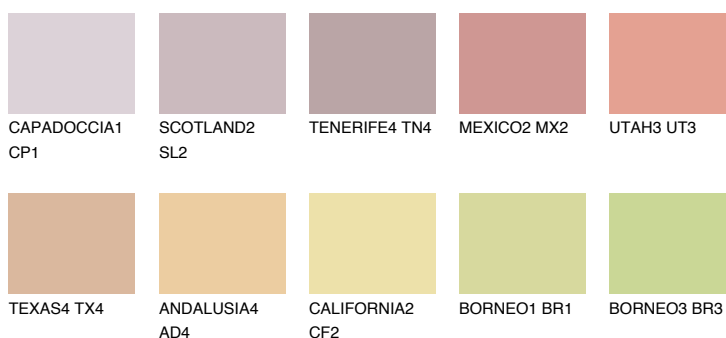

**NUBIA2 NA2**40% **TSR** 50%**Kompatibilna boja****BOJE PALETE COLOURS OF NATURE****Boje palete Intense**

Više informacija o žbukama i bojama, možete pronaći na
www.ceresit.ba