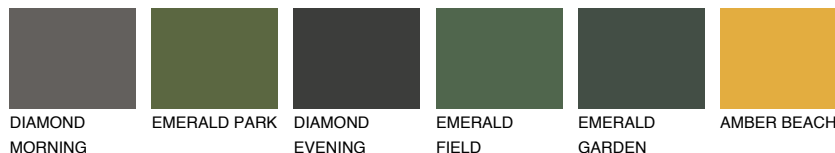

**NUBIA2 NA2**40% **TSR** 50%**Kompatibilna boja****BOJE PALETE COLOURS OF NATURE****Boje palete Intense**

Više informacija o žbukama i bojama, možete pronaći na
www.ceresit.ba