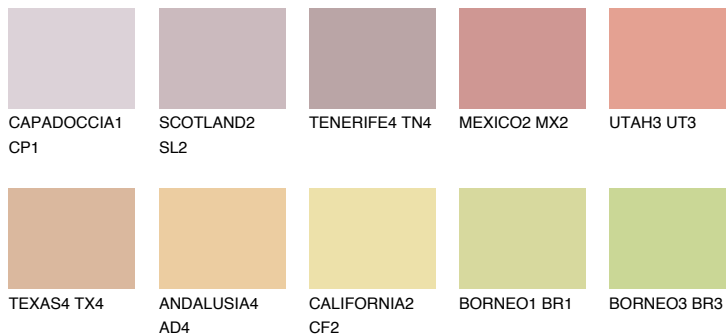

**NUBIA2 NA2**40% **TSR** 50%**Kompatibilna boja****BOJE PALETE COLOURS OF NATURE****Boje palete Intense**

Više informacija o žbukama i bojama, možete pronaći na
www.ceresit.ba