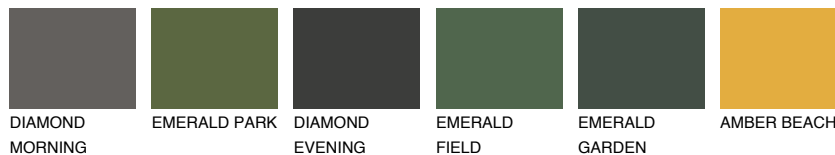

**NUBIA2 NA2**40% **TSR** 50%**Kompatibilna boja****BOJE PALETE COLOURS OF NATURE****Boje palete Intense**

Više informacija o žbukama i bojama, možete pronaći na
www.ceresit.ba