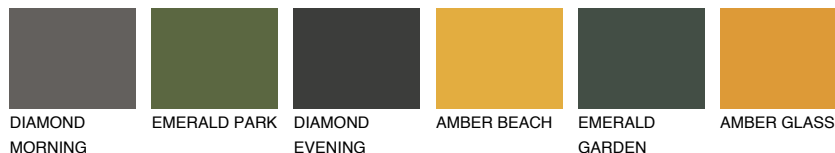

**NUBIA1 NA1**48% **TSR** 51%**Kompatibilna boja****BOJE PALETE COLOURS OF NATURE****Boje palete Intense**

Više informacija o žbukama i bojama, možete pronaći na  
[www.ceresit.ba](http://www.ceresit.ba)