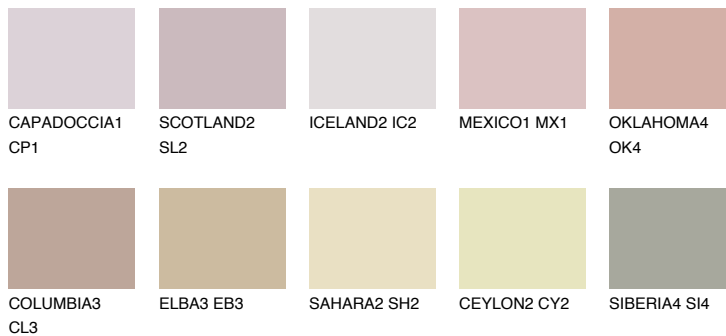

**NUBIA1 NA1**48% **TSR** 51%**Kompatibilna boja****BOJE PALETE COLOURS OF NATURE****Boje palete Intense**

Više informacija o žbukama i bojama, možete pronaći na  
[www.ceresit.ba](http://www.ceresit.ba)