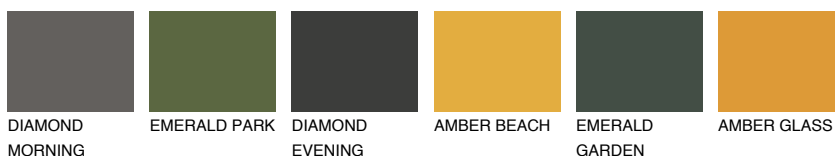

**NUBIA1 NA1**48% **TSR** 51%**Kompatibilna boja****BOJE PALETE COLOURS OF NATURE****Boje palete Intense**

Više informacija o žbukama i bojama, možete pronaći na
www.ceresit.ba