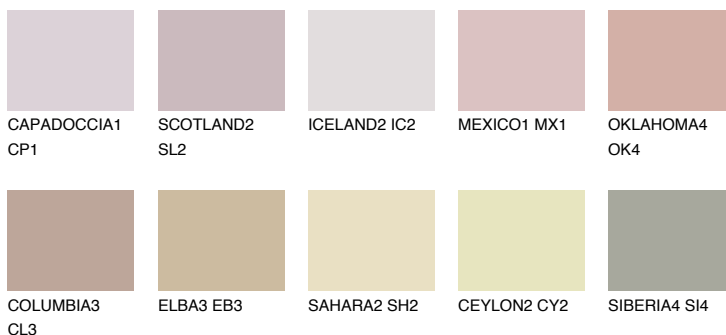

**NUBIA1 NA1**48% **TSR** 51%**Kompatibilna boja****BOJE PALETE COLOURS OF NATURE****Boje palete Intense**

Više informacija o žbukama i bojama, možete pronaći na
www.ceresit.ba