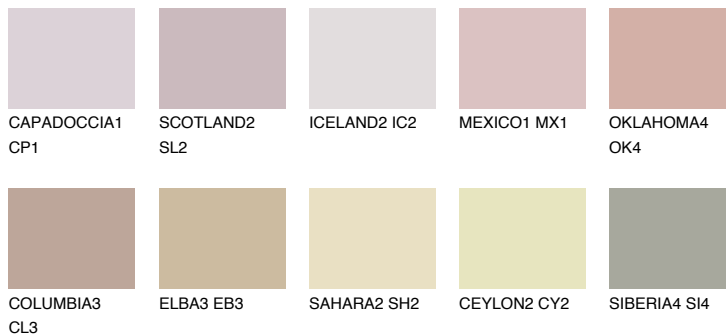

**NUBIA1 NA1**48% **TSR** 51%**Kompatibilna boja****BOJE PALETE COLOURS OF NATURE****Boje palete Intense**

Više informacija o žbukama i bojama, možete pronaći na
www.ceresit.ba