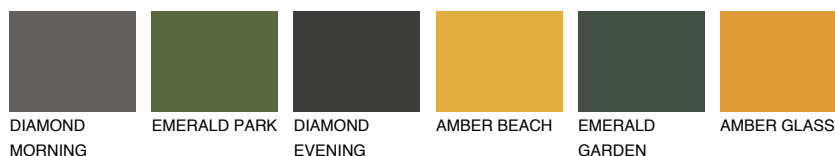

**NUBIA1 NA1**48% **TSR** 51%**Kompatibilna boja****BOJE PALETE COLOURS OF NATURE****Boje palete Intense**

Više informacija o žbukama i bojama, možete pronaći na
www.ceresit.ba