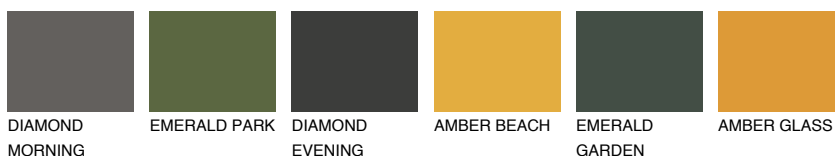

NUBIA1 NA1

48% **TSR** 51%

Kompatibilna boja

BOJE PALETE COLOURS OF NATURE

Boje palete Intense

Više informacija o žbukama i bojama, možete pronaći na
www.ceresit.ba