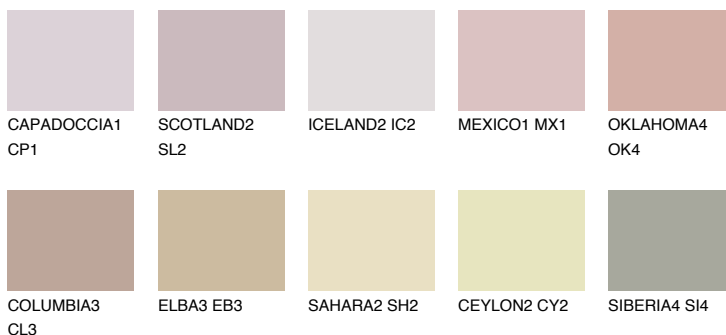

NUBIA1 NA1

48% **TSR** 51%

Kompatibilna boja

BOJE PALETE COLOURS OF NATURE

Boje palete Intense

Više informacija o žbukama i bojama, možete pronaći na
www.ceresit.ba