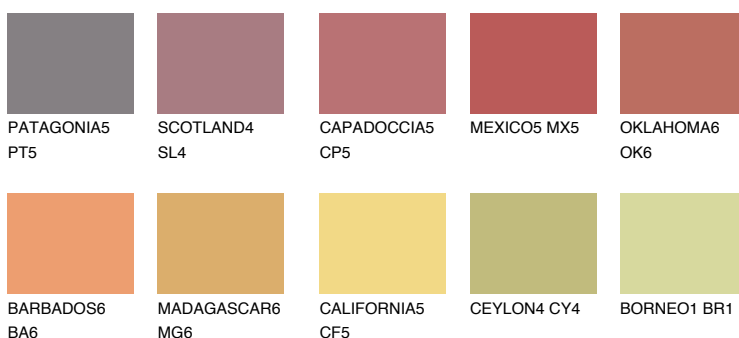

**INDIANA6 IN6**☀ 29% **TSR** 51%**Kompatibilna boja****BOJE PALETE COLOURS OF NATURE****Boje palete Intense**

Više informacija o žbukama i bojama, možete pronaći na
www.ceresit.ba