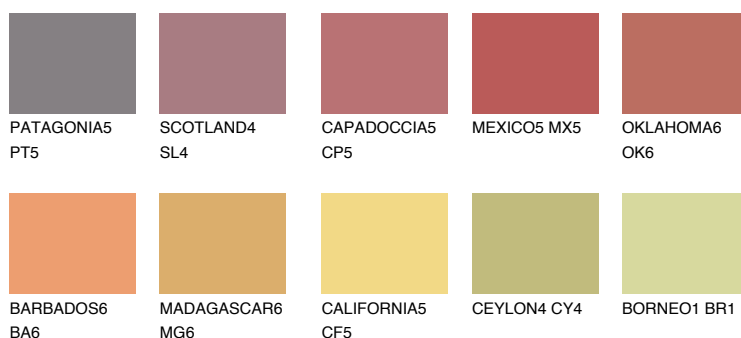

## INDIANA6 IN6

☀ 29% **TSR** 51%

### Kompatibilna boja

#### BOJE PALETE COLOURS OF NATURE

#### Boje palete Intense

Više informacija o žbukama i bojama, možete pronaći na  
[www.ceresit.ba](http://www.ceresit.ba)