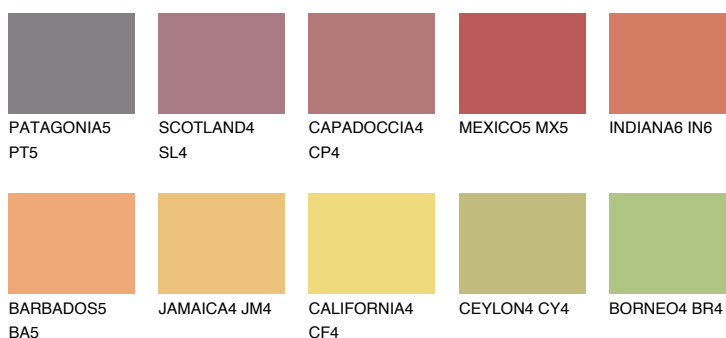

**INDIANA5 IN5**☀ 39% **TSR** 58%**Kompatibilna boja****BOJE PALETE COLOURS OF NATURE****Boje palete Intense**

Više informacija o žbukama i bojama, možete pronaći na  
[www.ceresit.ba](http://www.ceresit.ba)