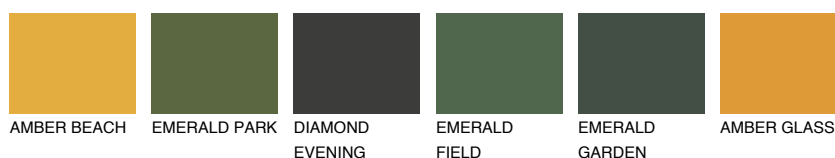

**INDIANA5 IN5**☀ 39% **TSR** 58%**Kompatibilna boja****BOJE PALETE COLOURS OF NATURE****Boje palete Intense**

Više informacija o žbukama i bojama, možete pronaći na
www.ceresit.ba