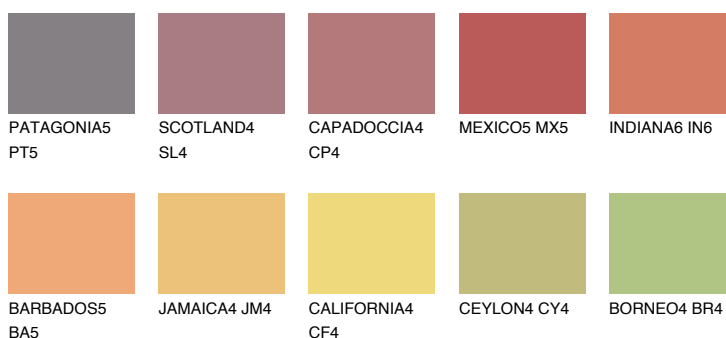

**INDIANA5 IN5**☀ 39% **TSR** 58%**Kompatibilna boja****BOJE PALETE COLOURS OF NATURE****Boje palete Intense**

Više informacija o žbukama i bojama, možete pronaći na
www.ceresit.ba