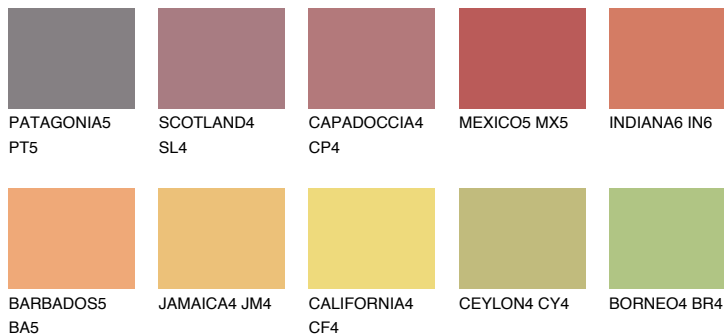

**INDIANA5 IN5**☀ 39% **TSR** 58%**Kompatibilna boja****BOJE PALETE COLOURS OF NATURE****Boje palete Intense**

Više informacija o žbukama i bojama, možete pronaći na
www.ceresit.ba

*Predstavljene boje odnose se na žbuke i boje koje nudi Ceresit. Zbog upotrebe digitalnih tehnika, predstavljene boje možda ne odgovaraju u potpunosti stvarnim bojama. Preporučujemo provjeru jedinstvenih uzoraka boja.