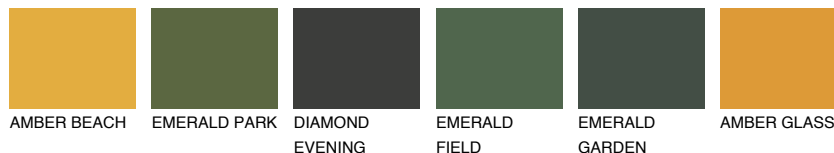

**INDIANA5 IN5**☀ 39% **TSR** 58%**Kompatibilna boja****BOJE PALETE COLOURS OF NATURE****Boje palete Intense**

Više informacija o žbukama i bojama, možete pronaći na
www.ceresit.ba

*Predstavljene boje odnose se na žbuke i boje koje nudi Ceresit. Zbog upotrebe digitalnih tehnika, predstavljene boje možda ne odgovaraju u potpunosti stvarnim bojama. Preporučujemo provjeru jedinstvenih uzoraka boja.