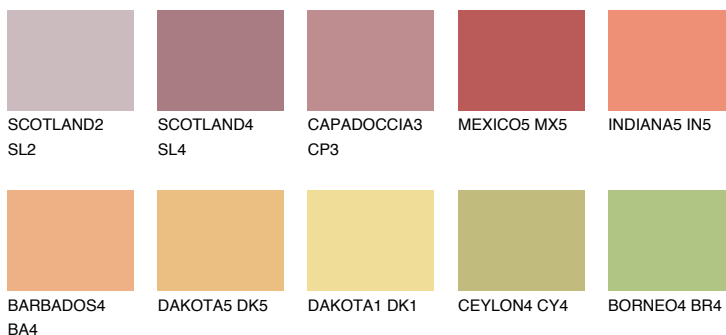

**INDIANA4 IN4**45% **TSR** 57%**Kompatibilna boja****BOJE PALETE COLOURS OF NATURE****Boje palete Intense**

Više informacija o žbukama i bojama, možete pronaći na
www.ceresit.ba