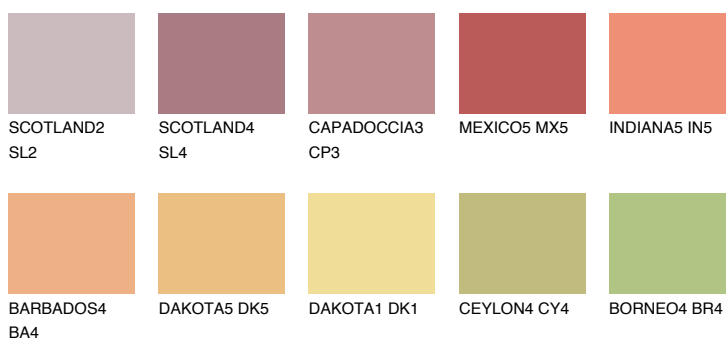

**INDIANA4 IN4**☀ 45% **TSR** 57%**Kompatibilna boja****BOJE PALETE COLOURS OF NATURE****Boje palete Intense**

Više informacija o žbukama i bojama, možete pronaći na
www.ceresit.ba