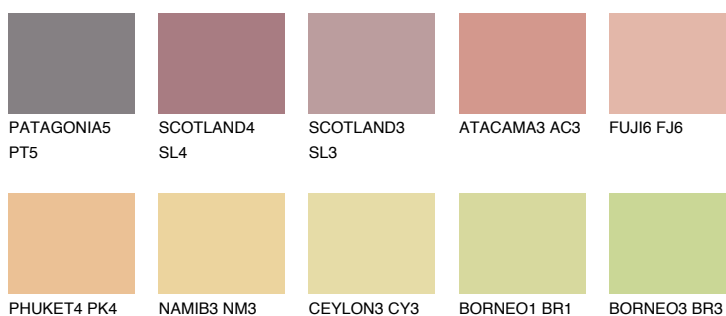

**INDIANA3 IN3**54% **TSR** 60%**Kompatibilna boja****BOJE PALETE COLOURS OF NATURE****Boje palete Intense**

Više informacija o žbukama i bojama, možete pronaći na  
[www.ceresit.ba](http://www.ceresit.ba)