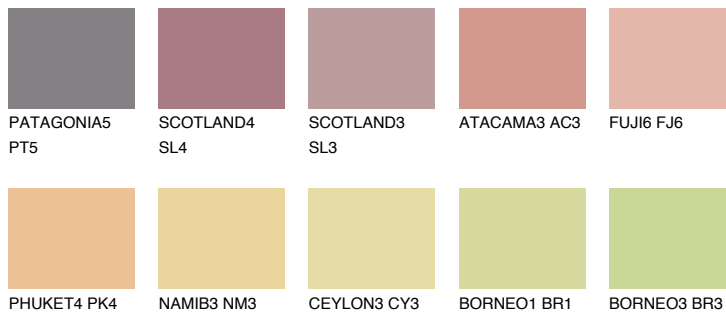

**INDIANA3 IN3**☀ 54% **TSR** 60%**Kompatibilna boja****BOJE PALETE COLOURS OF NATURE****Boje palete Intense**

Više informacija o žbukama i bojama, možete pronaći na
www.ceresit.ba