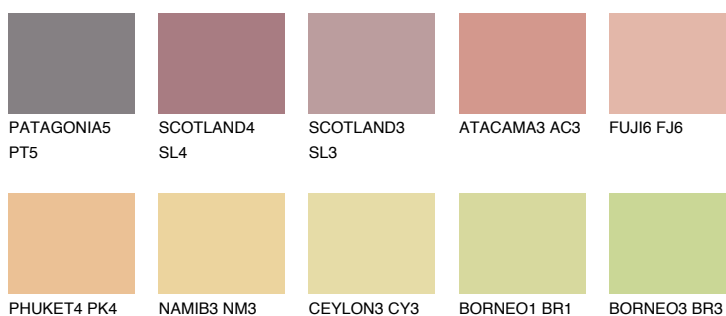

**INDIANA3 IN3**☀ 54% **TSR** 60%**Kompatibilna boja****BOJE PALETE COLOURS OF NATURE****Boje palete Intense**

Više informacija o žbukama i bojama, možete pronaći na  
[www.ceresit.ba](http://www.ceresit.ba)