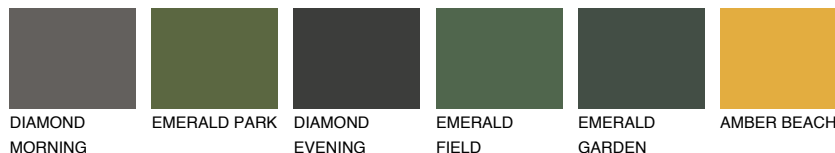

**INDIANA3 IN3**☀ 54% **TSR** 60%**Kompatibilna boja****BOJE PALETE COLOURS OF NATURE****Boje palete Intense**

Više informacija o žbukama i bojama, možete pronaći na
www.ceresit.ba