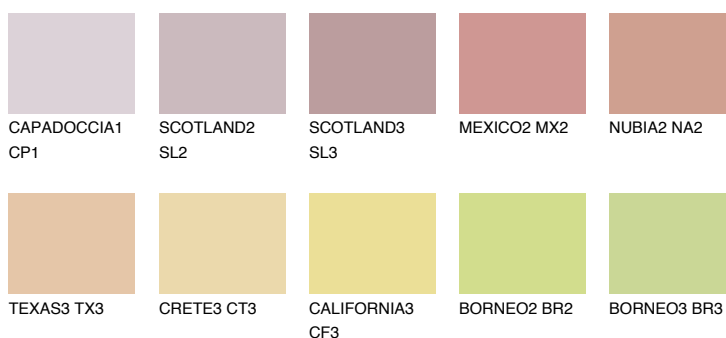

**INDIANA2 IN2**59% **TSR** 63%**Kompatibilna boja****BOJE PALETE COLOURS OF NATURE****Boje palete Intense**

Više informacija o žbukama i bojama, možete pronaći na
www.ceresit.ba