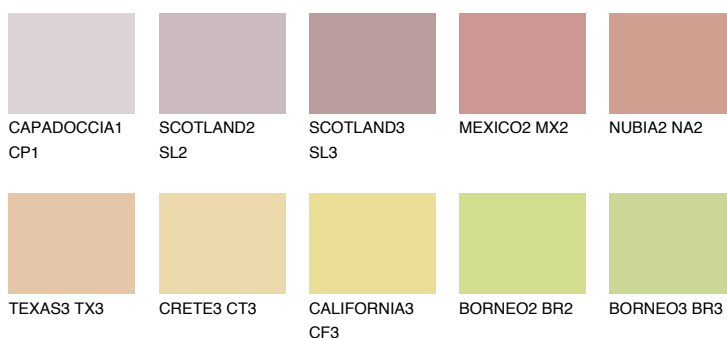

**INDIANA2 IN2**59% **TSR** 63%**Kompatibilna boja****BOJE PALETE COLOURS OF NATURE****Boje palete Intense**

Više informacija o žbukama i bojama, možete pronaći na
www.ceresit.ba