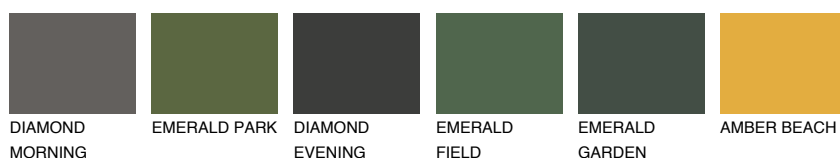

**INDIANA2 IN2**59% **TSR** 63%**Kompatibilna boja****BOJE PALETE COLOURS OF NATURE****Boje palete Intense**

Više informacija o žbukama i bojama, možete pronaći na
www.ceresit.ba