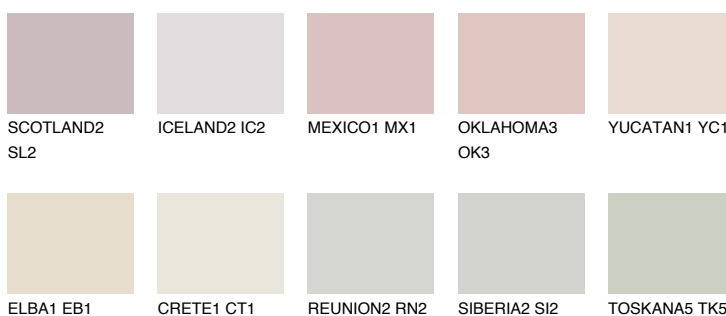


**INDIANA1 IN1**74% **TSR** 70%**Kompatibilna boja****BOJE PALETE COLOURS OF NATURE****Boje palete Intense**

Više informacija o žbukama i bojama, možete pronaći na  
[www.ceresit.ba](http://www.ceresit.ba)