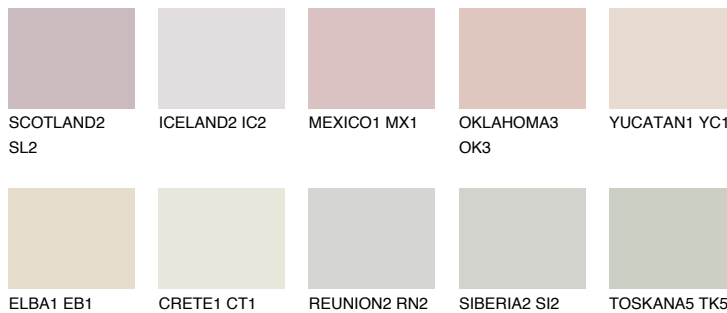


**INDIANA1 IN1**74% **TSR** 70%**Kompatibilna boja****BOJE PALETE COLOURS OF NATURE****Boje palete Intense**

Više informacija o žbukama i bojama, možete pronaći na
www.ceresit.ba