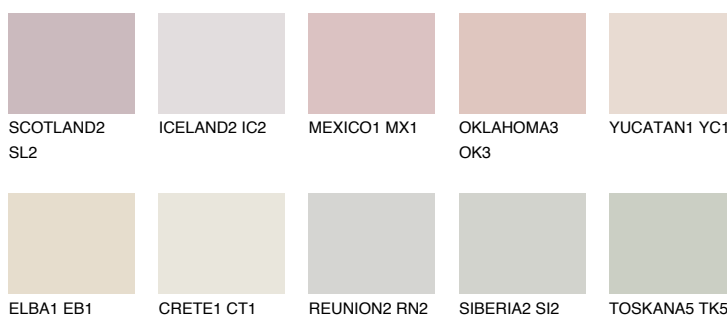


**INDIANA1 IN1**74% **TSR** 70%**Kompatibilna boja****BOJE PALETE COLOURS OF NATURE****Boje palete Intense**

Više informacija o žbukama i bojama, možete pronaći na
www.ceresit.ba