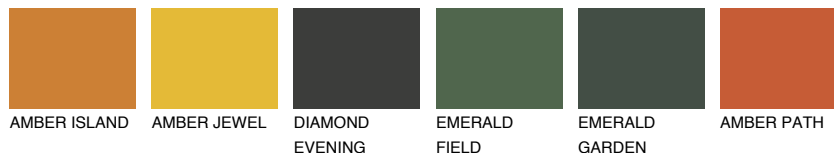

**ATACAMA6 AC6**☀️ 18% **TSR 42%****Kompatibilna boja****BOJE PALETE COLOURS OF NATURE****Boje palete Intense**

Više informacija o žbukama i bojama, možete pronaći na
www.ceresit.ba

*Predstavljene boje odnose se na žbuke i boje koje nudi Ceresit. Zbog upotrebe digitalnih tehnika, predstavljene boje možda ne odgovaraju u potpunosti stvarnim bojama. Preporučujemo provjeru jedinstvenih uzoraka boja.