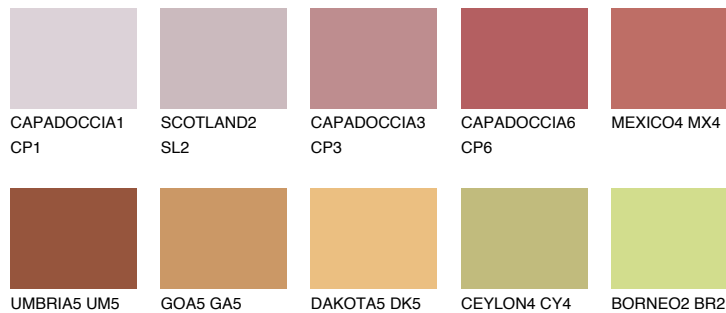

**ATACAMA6 AC6**☀️ 18% **TSR 42%****Kompatibilna boja****BOJE PALETE COLOURS OF NATURE****Boje palete Intense**

Više informacija o žbukama i bojama, možete pronaći na
www.ceresit.ba

*Predstavljene boje odnose se na žbuke i boje koje nudi Ceresit. Zbog upotrebe digitalnih tehnika, predstavljene boje možda ne odgovaraju u potpunosti stvarnim bojama. Preporučujemo provjeru jedinstvenih uzoraka boja.