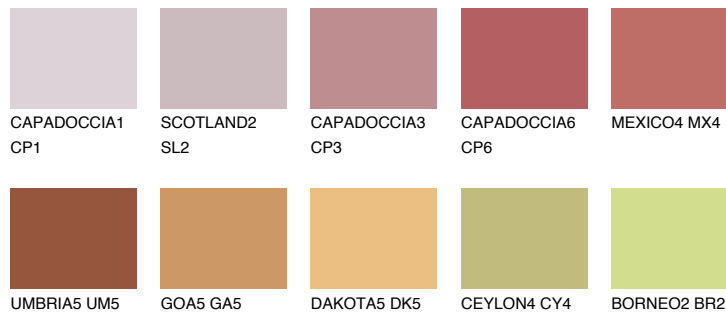

**ATACAMA6 AC6**☼ 18% **TSR 42%****Kompatibilna boja****BOJE PALETE COLOURS OF NATURE****Boje palete Intense**

Više informacija o žbukama i bojama, možete pronaći na
www.ceresit.ba

*Predstavljene boje odnose se na žbuke i boje koje nudi Ceresit. Zbog upotrebe digitalnih tehnika, predstavljene boje možda ne odgovaraju u potpunosti stvarnim bojama. Preporučujemo provjeru jedinstvenih uzoraka boja.