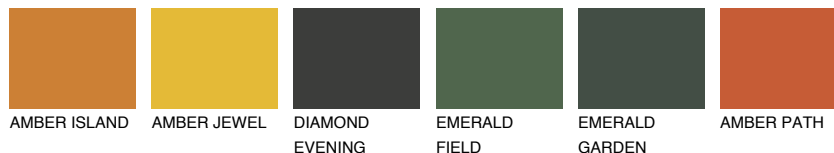

**ATACAMA6 AC6**☼ 18% **TSR 42%****Kompatibilna boja****BOJE PALETE COLOURS OF NATURE****Boje palete Intense**

Više informacija o žbukama i bojama, možete pronaći na
www.ceresit.ba

*Predstavljene boje odnose se na žbuke i boje koje nudi Ceresit. Zbog upotrebe digitalnih tehnika, predstavljene boje možda ne odgovaraju u potpunosti stvarnim bojama. Preporučujemo provjeru jedinstvenih uzoraka boja.