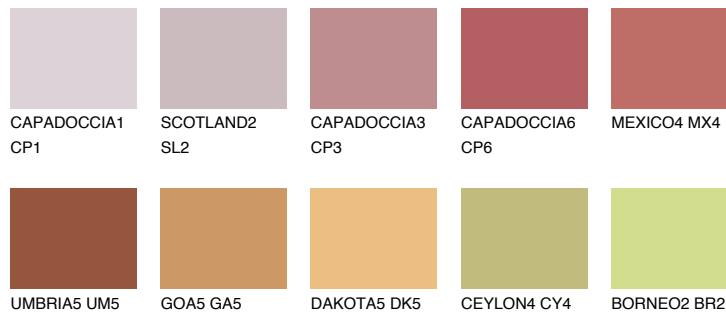

**ATACAMA6 AC6**☀️ 18% **TSR 42%****Kompatibilna boja****BOJE PALETE COLOURS OF NATURE****Boje palete Intense**

Više informacija o žbukama i bojama, možete pronaći na
www.ceresit.ba