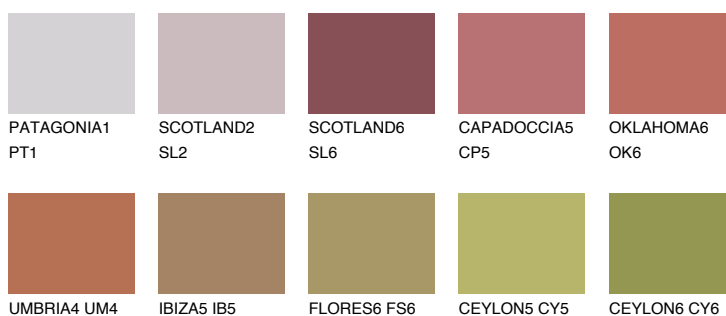

**ATACAMA5 AC5**☀ 22% **TSR** 44%**Kompatibilna boja****BOJE PALETE COLOURS OF NATURE****Boje palete Intense**

Više informacija o žbukama i bojama, možete pronaći na
www.ceresit.ba