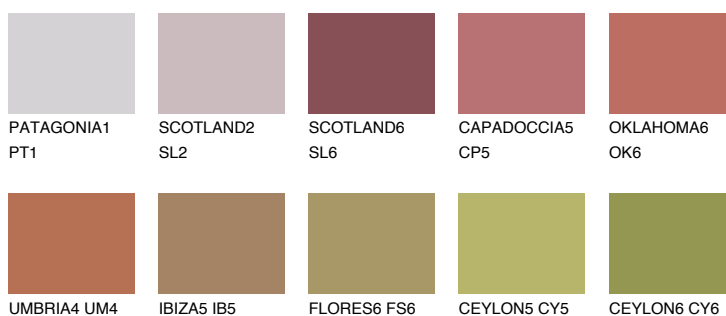

**ATACAMA5 AC5**☀️ 22%    **TSR 44%****Kompatibilna boja****BOJE PALETE COLOURS OF NATURE****Boje palete Intense**

Više informacija o žbukama i bojama, možete pronaći na  
[www.ceresit.ba](http://www.ceresit.ba)