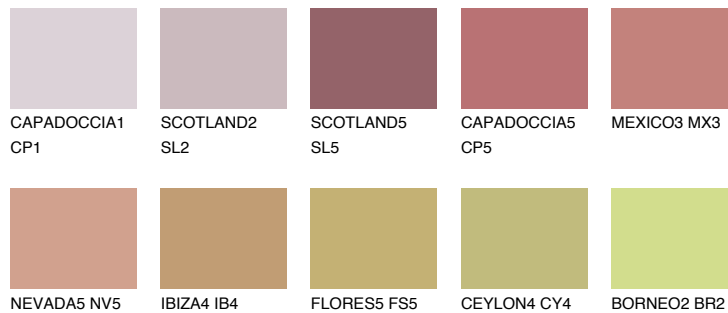


**ATACAMA4 AC4**☀ 29% **TSR 50%****Kompatibilna boja****BOJE PALETE COLOURS OF NATURE****Boje palete Intense**

Više informacija o žbukama i bojama, možete pronaći na
www.ceresit.ba