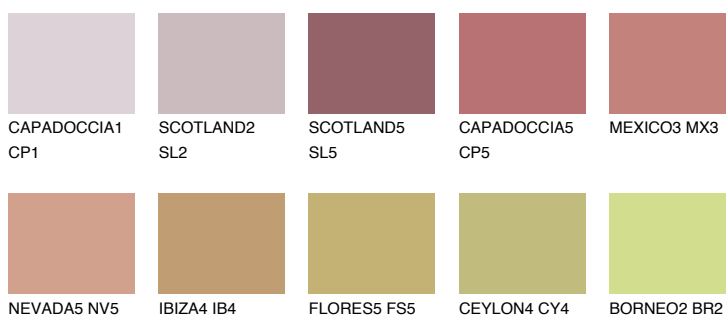

**ATACAMA4 AC4**☀ 29% **TSR** 50%**Kompatibilna boja****BOJE PALETE COLOURS OF NATURE****Boje palete Intense**

Više informacija o žbukama i bojama, možete pronaći na
www.ceresit.ba