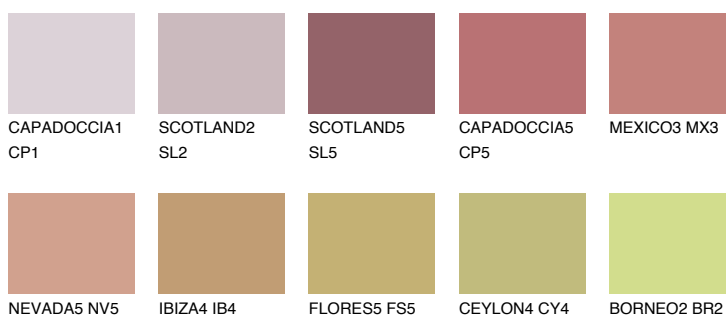

**ATACAMA4 AC4**☀ 29% **TSR** 50%**Kompatibilna boja****BOJE PALETE COLOURS OF NATURE****Boje palete Intense**

Više informacija o žbukama i bojama, možete pronaći na  
[www.ceresit.ba](http://www.ceresit.ba)