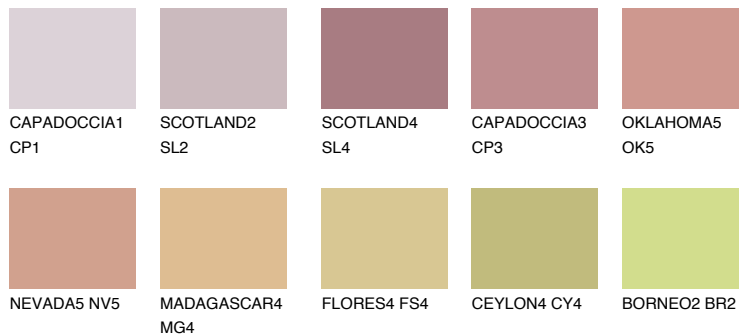

**ATACAMA3 AC3**38% **TSR** 54%**Kompatibilna boja****BOJE PALETE COLOURS OF NATURE****Boje palete Intense**

Više informacija o žbukama i bojama, možete pronaći na
www.ceresit.ba