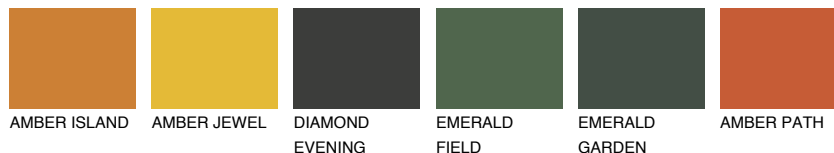

**ATACAMA3 AC3**38% **TSR** 54%**Kompatibilna boja****BOJE PALETE COLOURS OF NATURE****Boje palete Intense**

Više informacija o žbukama i bojama, možete pronaći na
www.ceresit.ba