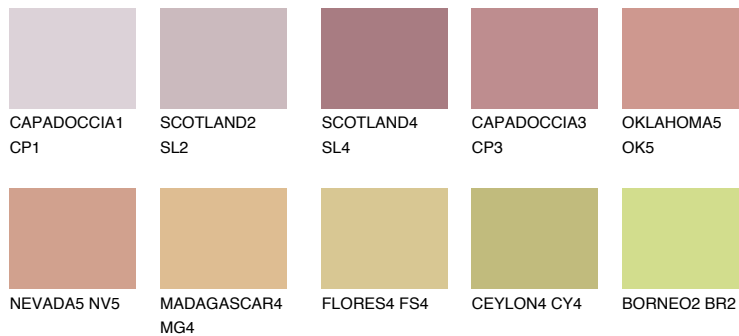


**ATACAMA3 AC3**☀️ 38% **TSR** 54%**Kompatibilna boja****BOJE PALETE COLOURS OF NATURE****Boje palete Intense**

Više informacija o žbukama i bojama, možete pronaći na
www.ceresit.ba