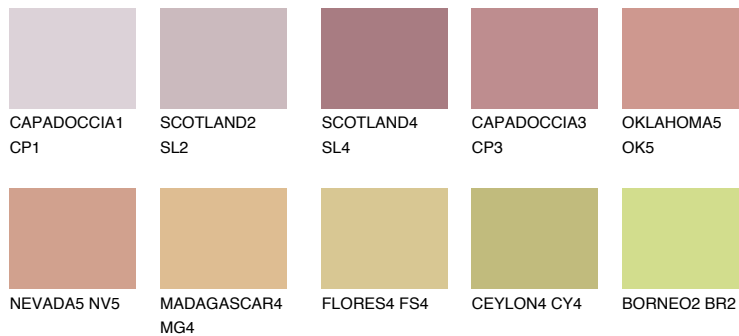


**ATACAMA3 AC3**38% **TSR** 54%**Kompatibilna boja****BOJE PALETE COLOURS OF NATURE****Boje palete Intense**

Više informacija o žbukama i bojama, možete pronaći na
www.ceresit.ba