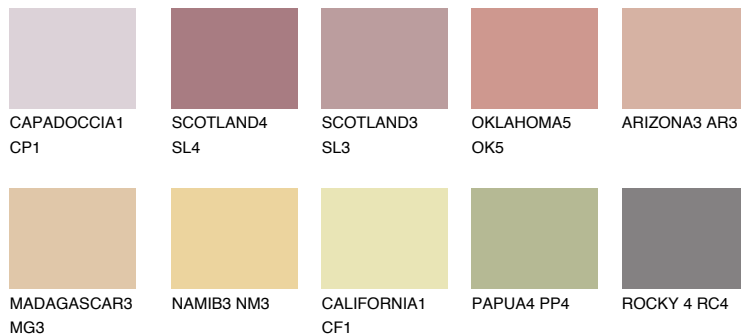


**ATACAMA2 AC2**46% **TSR** 55%**Kompatibilna boja****BOJE PALETE COLOURS OF NATURE****Boje palete Intense**

Više informacija o žbukama i bojama, možete pronaći na
www.ceresit.ba