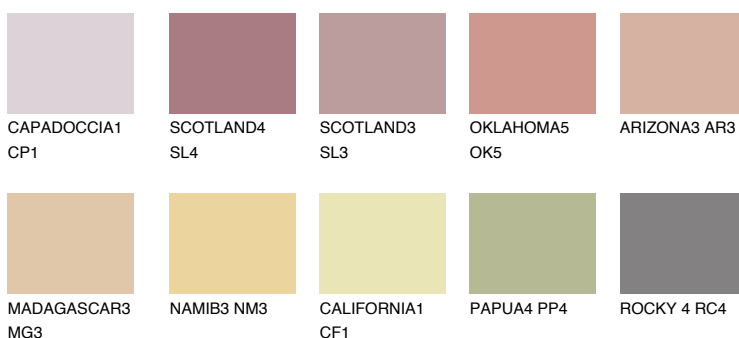

**ATACAMA2 AC2**46% **TSR** 55%**Kompatibilna boja****BOJE PALETE COLOURS OF NATURE****Boje palete Intense**

Više informacija o žbukama i bojama, možete pronaći na  
[www.ceresit.ba](http://www.ceresit.ba)