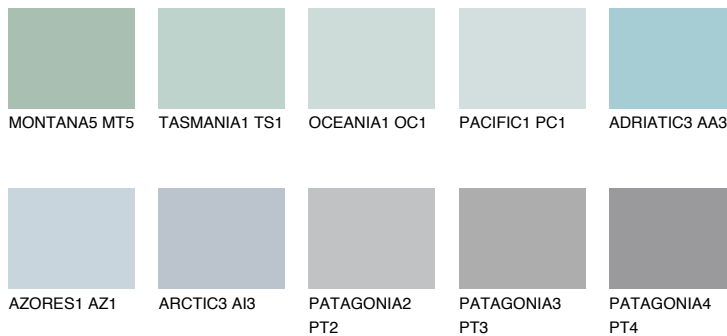


**PACIFIC2 PC2**66% **TSR** 66%**Kompatibilna boja****BOJE PALETE COLOURS OF NATURE****Boje palete Intense**

Više informacija o žbukama i bojama, možete pronaći na www.ceresit.ba