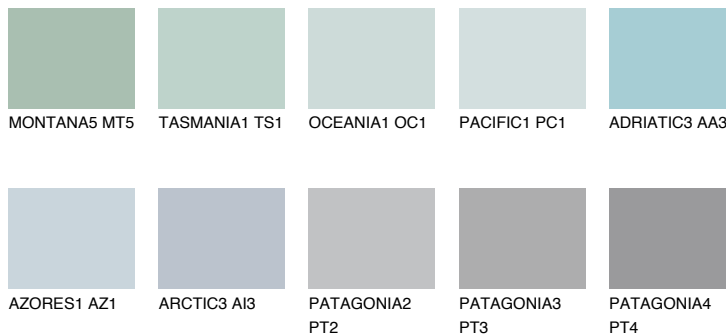


**PACIFIC2 PC2**66% **TSR** 66%**Kompatibilna boja****BOJE PALETE COLOURS OF NATURE****Boje palete Intense**

Više informacija o žbukama i bojama, možete pronaći na www.ceresit.ba